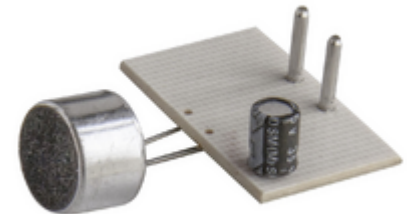

Componentes comunes A/V: Tarjeta micrófono 620R,6221

R959

ELVOX Sistemas de videoportero / Recambio sistema videoportero /
Componentes comunes A/V / Más A/V

Tarjeta micrófono 620R,6221

Tarjeta micrófono para porteros automáticos series Petrarca 620R y 6221

Estado producto

3 - Activo

Cant. mínima de pedido

1 NR

Datos técnicos

- **Class group:** Tecnología de la comunicación / componentes y sistemas
- **Class:** Dispositivo adicional para comunicación de la puerta
- **Función:** Controlar / regular

- **Técnica de instalación:** Sistema multicable
- **Material:** Otros

Marcas

- 00. Marcado CE - UE
- 43. Marca UKCA - Gran Bretaña

- 99. Directiva RAEE ([download](#))

Embalajes

Código 8013406294821
Cantidad 1 NR
Med. 8x6x0,3 [cm]
Peso 3,447 [g]

Código 8013406296115
Cantidad 10 NR
Med. 8x3,8x8,2 [cm]
Peso 47,518 [g]

Legal

Vimar se reserva el derecho de cambiar en cualquier momento y sin previo aviso las características de los productos reportados. La instalación debe ser realizada por personal cualificado cumpliendo con las disposiciones en vigor que regulan el montaje del material eléctrico en el país donde se instalen los productos. Para las condiciones de uso de la información de la ficha del producto, consulte [Condiciones de uso](#).