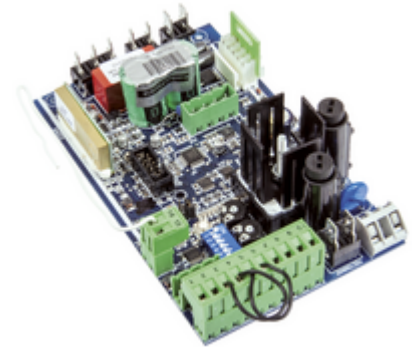

Recambios: Tarjeta mando 24V KLYS 9CD MASTER

RS13

Seguridad / ELVOX Automatizaciones / Recambios / Puertas de garaje

Tarjeta mando 24V KLYS 9CD MASTER

Tarjeta electrónica de mando con conmutador DIP y trimmer con receptor de radio 433 MHz incorporado para automatizaciones para puertas basculantes 24 V para actuadores KLYS 9CD MASTER