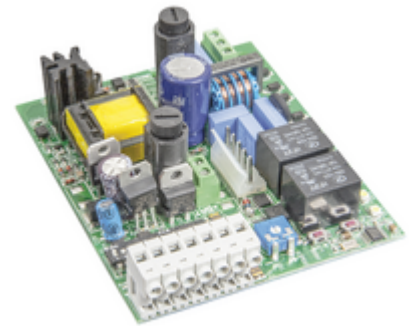

Recambios: Tarjeta mando 24V KLYS 9SD

RS18

Seguridad / ELVOX Automatizaciones / Recambios / Puertas de garaje

Tarjeta mando 24V KLYS 9SD

Tarjeta electrónica de mando con interruptor DIP/trimmer con receptor de radio 433 MHz, alimentación 100 - 240 V 50/60 Hz, cargador de baterías, para automatizaciones de puertas seccionales 24 V KLYS 9SD

- **Accesorio:** No
- **Recambio:** Si
- **Color:** Otros

Marcas

- 00. Mercado CE - UE
- 37. Mercado - Marruecos
- 43. Marca UKCA - Gran Bretaña
- 99. Directiva RAEE ([download](#))

Embalajes

Código 8013406264985
Cantidad 1 NR
Med. 12x11,5x5,5 [cm]
Peso 238,8 [g]