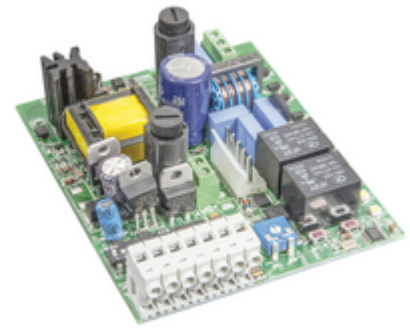

Recambios: Tarjeta mando 24V KLYS 12SD

RS19

Seguridad / ELVOX Automatizaciones / Recambios / Puertas de garaje

Tarjeta mando 24V KLYS 12SD

Tarjeta electrónica de mando con interruptor DIP/trimmer con receptor de radio 433 MHz, alimentación 100 - 240 V 50/60 Hz, cargador de baterías incorporado, para automatizaciones de puertas seccionales 24 V KLYS 12SD

- **Accesorio:** No
- **Recambio:** Si
- **Color:** Otros

Marcas

- 00. Mercado CE - UE
- 37. Mercado - Marruecos
- 43. Marca UKCA - Gran Bretaña
- 99. Directiva RAEE ([download](#))

Embalajes

Código 8013406264992
Cantidad 1 NR
Med. 12x11,5x5,5 [cm]
Peso 244,6 [g]