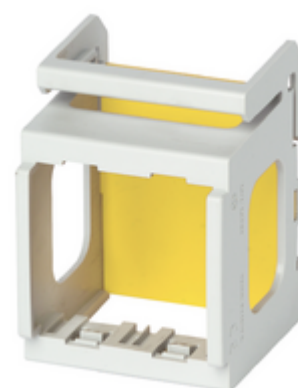

Centralitas: Soporte 2M Eikon/Arké/Plana p/riel DIN

V51922

Infraestructura de instalación / Cajas y centralitas / Centralitas / Accesorios comunes

Soporte 2M Eikon/Arké/Plana p/riel DIN

Soporte 2 módulos para riel DIN (60715 TH35) para la instalación de dispositivos Eikon, Arké y Plana, ocupa 3 módulos de 17,5 mm, gris RAL 7035. Suministrado con diafragma aislante

Datos técnicos

- **Class group:** Interruptores de baja tensión
- **Class:** Adaptador de carril DIN
- **Tipo de fijación:** Carril de perfil de sombrero 35 mm

- **Tipo de adaptador de carril DIN:** Recto
- **Material:** Plástico