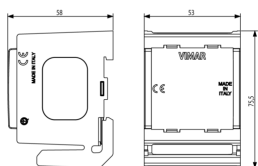

Dibujos

Volúmenes