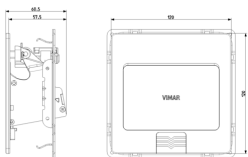

Dibujos

Volúmenes

Vista trasera

Vista 3D

Datos técnicos

- **Class group:** Sistemas de conducción bajo suelo
- **Class:** Caja de montaje
- **Número de dispositivos instalables:** 3
- **Número de entradas de conductos de cables:** 3
- **Longitud:** 120 mm
- **Anchura:** 120 mm
- **Profundidad:** 60,50 mm
- **Modelo:** Forma de apoyo
- **Tipo de montaje de dispositivos de montaje:** Atornillar
- **Número de descargas de tensión:** 0
- **Material:** Metal

Marcas

- 00. Mercado CE - UE
- 43. Marca UKCA - Gran Bretaña
- 99. Directiva RAEE ([download](#))

Embalajes

Código 8007352594739
Cantidad 1 NR
Med. 13,4x13,4x7 [cm]
Peso 760 [g]

Código 8007352594746
Cantidad 16 NR
Med. 30,5x26,5x27,5 [cm]
Peso 12.560 [g]