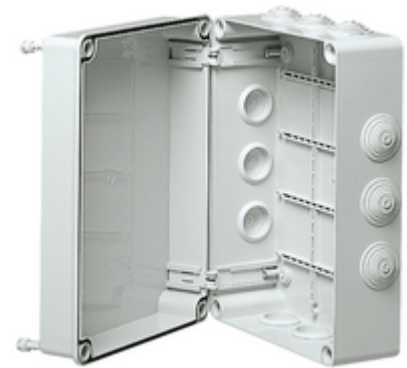

Cajas de derivación: Caja derivación IP55 300x220x120mm

V55109

Infraestructura de instalación / Cajas y centralitas / Cajas de derivación / De superficie

Caja derivación IP55 300x220x120mm

Caja de derivación superficial IP55, con salida de cables, tapa fijada con tornillos en material aislado, gris RAL 7035. Suministrada con bisagras. Dimensiones 300x220x120 mm

Estado producto

3 - Activo

Cant. mínima de pedido

6 NR

Instrucciones, Manuales, Documentación

- [Hoja de instrucciones multilingüe \(54 kb\)](#)

Datos técnicos

- **Class group:** Material de conexión
- **Class:** Caja, carcasa para montaje en pared / techo
- **Sección máxima de conductor:** 0
- **Equipamiento:** Ninguno
- **Forma:** Rectangular
- **Tipo de montaje:** Montaje a techo / pared
- **Instalación en suelo:** No
- **Instalación bajo agua:** No
- **Para diámetro de tubo:** 20/25 mm
- **Introducción desde la parte posterior:** No
- **Longitud:** 300,00 mm
- **Anchura:** 248,00 mm
- **Profundidad:** 127,00 mm
- **Diámetro:** 0 mm
- **Apilamiento:** No
- **Número de introducciones:** 12
- **Tipo de alimentación a través de la carcasa:** Membrana de paso estabilizable
- **Material:** Plástico
- **Sin halógenos:** No
- **Tratamiento de superficie:** Sin tratamiento
- **Color:** Gris
- **Grado de protección (IP):** IP55
- **Versión de la cubierta:** Tapa ciega
- **Cubierta transparente:** No
- **Fijación de la cubierta:** Atornillado
- **Colable:** No
- **Gel de sellado incluido:** No
- **Sellable:** No
- **Tensión de aislamiento nominal Ui:** 450 V
- **Integridad del circuito:** Ninguno
- **Con apantallado:** No
- **Resistente a la intemperie:** Si
- **Temperatura de funcionamiento:** 0 - 60 °C
- **Versión a prueba de explosiones:** No
- **Para zona Ex gas:** Ninguno
- **Para zona de explosión de polvo:** Ninguno