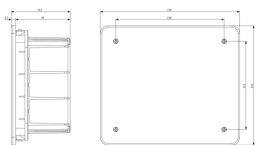

V70191 - Junta para caja derivación amarillo

V70198 - Tornillo 30mm para caja derivación

V70199 - Tornillo 50mm para caja derivación

Dibujos

Volúmenes

Vista trasera

Vista 3D

Datos técnicos

- **Class group:** Material de conexión
- **Class:** Caja, carcasa para montaje empotrado en pared / techo
- **Tipo de montaje:** Montado empotrado (escayola)
- **Forma:** Rectangular
- **Método de construcción:** Caja de conexión de dispositivos (redonda / cuadrada)
- **Modelo:** Otros
- **Con anillo rotativo:** No
- **Acoplado:** Si
- **Equipamiento:** Ninguno
- **Diámetro:** 0 mm
- **Longitud:** 154,00 mm
- **Anchura:** 179,00 mm
- **Profundidad:** 0,00 - 70,00 mm
- **Profundidad interna:** 70,00 mm
- **Para varias inserciones de dispositivos:** 0
- **Montaje de los dispositivos:** Despliegue
- **Con tornillos:** No
- **Paso por la caja mediante tapa ciega:** Si
- **Paso por la caja mediante membrana:** No
- **Paso por la caja mediante racor:** No
- **Paso por la caja mediante tramite membrana graduada:** No
- **Para diámetro de tubo:** Otros
- **Bloqueo de tubo:** No
- **Bloqueo del tubo opcional:** No
- **Introducción desde la parte posterior:** Si
- **Número de introducciones:** 16
- **Número de boquillas incluidas:** 0
- **Material:** Plástico
- **Sin halógenos:** Si
- **Tratamiento de superficie:** Sin tratamiento
- **Color:** Azul
- **Grado de protección (IP):** IP00
- **Versión de la cubierta:** Tapa ciega
- **Cubierta transparente:** No
- **Fijación de la cubierta:** Atornillado
- **Sellable:** No
- **Integridad del circuito:** Ninguno
- **Con apantallado:** No
- **A prueba de viento:** No
- **Sección máxima de conductor:** 0
- **Número de polos de la abrazadera:** 0
- **Abrazadera fija en posición:** No
- **Accesorio de gancho de iluminación:** No
- **Tobera:** Ninguno
- **Aplicación especial:** Ninguno