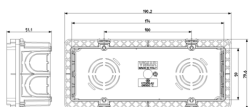

Dibujos

Volúmenes

Vista trasera

Vista 3D

Datos técnicos

- **Class group:** Material de conexión
- **Class:** Caja, carcasa para montaje empotrado en pared / techo
- **Tipo de montaje:** Montado empotrado (escayola)
- **Forma:** Rectangular
- **Método de construcción:** Caja de conexión de dispositivos (redonda / cuadrada)
- **Modelo:** Otros
- **Con anillo rotativo:** No
- **Acoplado:** Si
- **Equipamiento:** Ninguno
- **Diámetro:** 0 mm
- **Longitud:** 59,00 mm
- **Anchura:** 174,00 mm
- **Profundidad:** 0,00 - 49,60 mm
- **Profundidad interna:** 50,00 mm
- **Para varias inserciones de dispositivos:** 7
- **Montaje de los dispositivos:** Atornillar
- **Con tornillos:** No
- **Paso por la caja mediante tapa ciega:** Si
- **Paso por la caja mediante membrana:** No
- **Paso por la caja mediante racor:** No
- **Paso por la caja mediante tramite membrana graduada:** No
- **Para diámetro de tubo:** 20/25 mm
- **Bloqueo de tubo:** No
- **Bloqueo del tubo opcional:** No
- **Introducción desde la parte posterior:** Si
- **Número de introducciones:** 9
- **Número de boquillas incluidas:** 0
- **Material:** Plástico
- **Sin halógenos:** Si
- **Tratamiento de superficie:** Sin tratamiento
- **Color:** Negro
- **Grado de protección (IP):** IP00
- **Versión de la cubierta:** Ninguno
- **Cubierta transparente:** No
- **Fijación de la cubierta:** Atornillado
- **Sellable:** No
- **Integridad del circuito:** Ninguno
- **Con apantallado:** No
- **A prueba de viento:** No
- **Sección máxima de conductor:** 0
- **Número de polos de la abrazadera:** 0
- **Abrazadera fija en posición:** No
- **Accesorio de gancho de iluminación:** No
- **Tobera:** Ninguno
- **Aplicación especial:** Ninguno