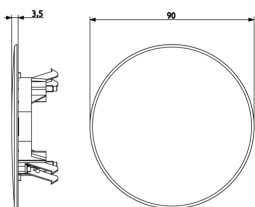

Cajas de empotrar: Tapa plano 2M

V71632

Infraestructura de instalación / Cajas y centralitas / Cajas de empotrar / De empotrar

Tapa plano 2M

Tapa estética que se fijará al soporte de montaje para cajas de empotrar redondas, blanco

Estado producto

3 - Activo

Cant. mínima de pedido

50 NR

Podría interesarte también

V71001 - Caja empotrable
ø60mm azul

V71701 - Caja emp.redonda
p/paredes huecas azul

Dibujos

Volúmenes

Vista trasera

Vista 3D

Galería

Datos técnicos

- **Class group:** Material de conexión
- **Class:** Tapa para caja/carcasa para montaje en pared/techo
- **Diámetro:** 0 mm
- **Longitud:** 90,00 mm
- **Para longitud de caja/carcasa:** 70,00 mm
- **Anchura:** 90,00 mm
- **Para anchura de caja/carcasa:** 68 mm
- **Profundidad:** 3,50 mm
- **Forma:** Redondo
- **Tipo de fijación:** Cubierta de enchufe
- **Modelo:** Cubierta protectora de construcción
- **Material:** Plástico
- **Sin halógenos:** Si
- **Color:** Blanco
- **Con tornillos:** Si
- **Sellable:** No

Embalajes

8 007352 589933

Código 8007352589933
Cantidad 1 NR
Med. 1x1x1 [cm]
Peso 23,8 [g]

8 007352 596924

Código 8007352596924
Cantidad 50 NR
Med. 37,5x30x13,5 [cm]
Peso 1.534 [g]

Legal

Vimar se reserva el derecho de cambiar en cualquier momento y sin previo aviso las características de los productos reportados. La instalación debe ser realizada por personal cualificado cumpliendo con las disposiciones en vigor que regulan el montaje del material eléctrico en el país donde se instalen los productos. Para las condiciones de uso de la información de la ficha del producto, consulte [Condiciones de uso](#).