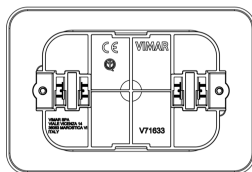

### Cant. mínima de pedido

50 NR

Podría interesarte también

V71303 - Caja empotrable rectang.3M azul

V71303.AU - Caja empotrable rectang.3M negro

V71703 - Caja emp.3M p/paredes huecas azul

### Dibujos

Volúmenes

Vista trasera

Vista 3D

## Datos técnicos

- **Class group:** Material de conexión
- **Class:** Tapa para caja/carcasa para montaje en pared/techo
- **Diámetro:** 0 mm
- **Longitud:** 79,00 mm
- **Para longitud de caja/carcasa:** 59,00 mm
- **Anchura:** 118,00 mm
- **Para anchura de caja/carcasa:** 96 mm
- **Profundidad:** 2,00 mm
- **Forma:** Rectangular
- **Tipo de fijación:** Tapa para montaje con tornillos
- **Modelo:** Tapa ciega
- **Material:** Plástico
- **Sin halógenos:** Si
- **Color:** Blanco
- **Con tornillos:** Si
- **Sellable:** No