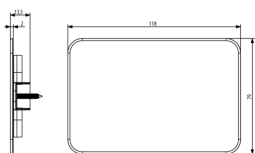

### Dibujos

Volúmenes

Vista trasera

Vista 3D

## Datos técnicos

- **Class group:** Material de conexión
- **Class:** Tapa para caja/carcasa para montaje en pared/techo
- **Diámetro:** 0 mm
- **Longitud:** 79,00 mm
- **Para longitud de caja/carcasa:** 59,00 mm
- **Anchura:** 118,00 mm
- **Para anchura de caja/carcasa:** 96 mm
- **Profundidad:** 2,00 mm
- **Forma:** Rectangular
- **Tipo de fijación:** Tapa para montaje con tornillos
- **Modelo:** Tapa ciega
- **Material:** Plástico
- **Sin halógenos:** Si
- **Color:** Blanco
- **Con tornillos:** Si
- **Sellable:** No