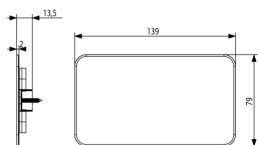

## Dibujos

Volúmenes

Vista trasera

Vista 3D

## Datos técnicos

- **Class group:** Material de conexión
- **Class:** Tapa para caja/carcasa para montaje en pared/techo
- **Diámetro:** 0 mm
- **Longitud:** 79,00 mm
- **Para longitud de caja/carcasa:** 59,00 mm
- **Anchura:** 139,00 mm
- **Para anchura de caja/carcasa:** 121 mm
- **Profundidad:** 2,00 mm
- **Forma:** Rectangular
- **Tipo de fijación:** Tapa para montaje con tornillos
- **Modelo:** Tapa ciega
- **Material:** Plástico
- **Sin halógenos:** Si
- **Color:** Blanco
- **Con tornillos:** Si
- **Sellable:** No