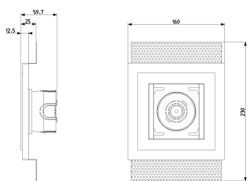

Vídeo

- [Flush mounting installation](#)

Dibujos

Volúmenes

Vista trasera

Vista 3D

Datos técnicos

- **Class group:** Material de conexión
- **Class:** Caja, carcasa para montaje empotrado en pared / techo
- **Tipo de montaje:** Pared hueca
- **Forma:** Rectangular
- **Método de construcción:** Caja de conexión de dispositivos (redonda / cuadrada)
- **Modelo:** Otros
- **Con anillo rotativo:** No
- **Acoplado:** Si
- **Equipamiento:** Ninguno
- **Diámetro:** 0 mm
- **Longitud:** 230,00 mm
- **Anchura:** 160,00 mm
- **Profundidad:** 0,00 - 59,70 mm
- **Para varias inserciones de dispositivos:** 2
- **Montaje de los dispositivos:** Atornillar
- **Con tornillos:** No
- **Paso por la caja mediante tapa ciega:** Si
- **Paso por la caja mediante membrana:** No
- **Paso por la caja mediante racor:** No
- **Paso por la caja mediante tramite membrana graduada:** No
- **Para diámetro de tubo:** 20/25 mm
- **Bloqueo de tubo:** No
- **Bloqueo del tubo opcional:** No
- **Introducción desde la parte posterior:** Si
- **Número de introducciones:** 12
- **Número de boquillas incluidas:** 0
- **Material:** Plástico
- **Sin halógenos:** Si
- **Tratamiento de superficie:** Sin tratamiento
- **Color:** Azul
- **Grado de protección (IP):** IP00
- **Versión de la cubierta:** Ninguno
- **Cubierta transparente:** No
- **Fijación de la cubierta:** Atornillado
- **Sellable:** No
- **Integridad del circuito:** Ninguno
- **Con apantallado:** No
- **A prueba de viento:** No
- **Sección máxima de conductor:** 0
- **Número de polos de la abrazadera:** 0
- **Abrazadera fija en posición:** No
- **Accesorio de gancho de iluminación:** No
- **Tobera:** Ninguno
- **Aplicación especial:** Ninguno