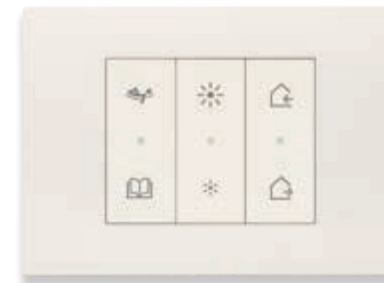

2
Vuoi stare sereno e comunicare con i tuoi cari per sapere se stanno bene?

Sensore radar - rilevatore di presenza

Telesoccorso vivavoce

Il pulsante "salvavita" può essere indossato al polso o al collo.

1 Con i **sensori radar** è possibile rilevare tutte le attività anomale negli ambienti dove vivono le persone a te care (ad esempio nel caso di permanenze prolungate in un ambiente della casa, come il bagno).
Sarai costantemente informato con le notifiche dell'app Vimar View.

2 Con il **sistema di telesoccorso**, installato nella casa dei tuoi cari, puoi ricevere automaticamente o attivare una chiamata vivavoce per verificare immediatamente se tutto stia andando bene.

Scegli la tranquillità con semplici gesti!

1
Devi uscire,
vuoi abbassare
le tapparelle
e spegnere
le luci con un
semplice tocco?

2
Vuoi creare
la giusta
atmosfera,
comodamente
seduto dal
divano?

Comando connesso

Massimo comfort

Comanda apertura e chiusura anche con la voce grazie agli assistenti vocali o tramite app Vimar View.