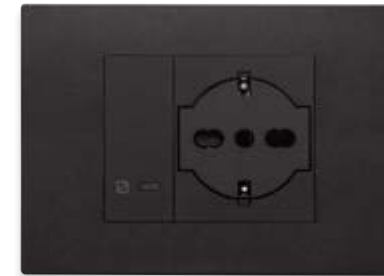

Vimar View

1
Vuoi evitare i fastidiosi black-out quando attivi più elettrodomestici?

2
Vuoi avere sempre sotto controllo i consumi?

Attuatore connesso per presa

Soluzione Vimar

- 1 Grazie ai sistemi Vimar puoi gestire ogni singolo elettrodomestico ed evitare il black-out, adottando semplici gesti per un **consumo consapevole dell'energia**.
- 2 Se hai installato un impianto **fotovoltaico**, puoi **visualizzare l'energia prodotta e utilizzarla** per gli elettrodomestici preferiti. Inoltre **basta un tocco da smartphone per verificare i consumi elettrici dell'intera casa o di ogni singolo carico elettrico**.