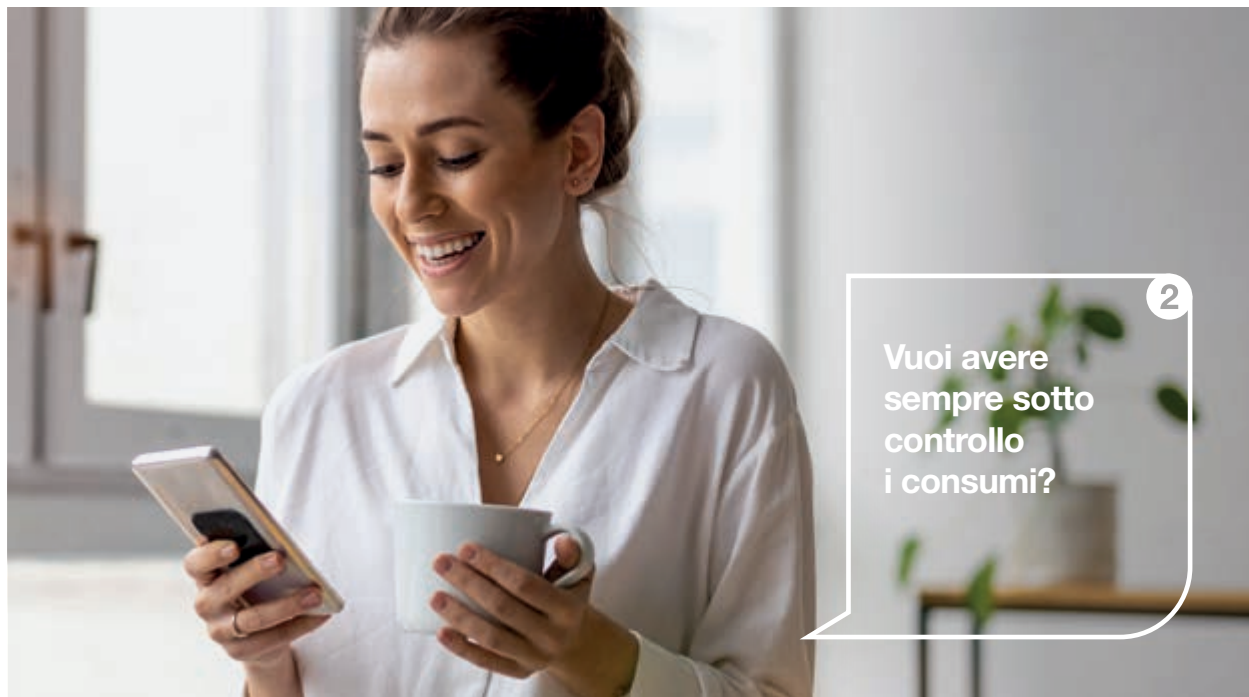

CASA SMART.
SCOPRI I GESTI CHE TI SEMPLIFICANO LA VITA

Vimar View

Crea la tua CasaSmart.

Scopri come è bello vivere in una casa intelligente!

Attraverso semplici domande, Vimar ti propone delle soluzioni per vivere con estrema facilità la tua casa. E tutto è a portata di mano o di voce, con l'app Vimar View.

Vimar View

1
Vuoi evitare i fastidiosi black-out quando attivi più elettrodomestici?

2
Vuoi avere sempre sotto controllo i consumi?

Attuatore connesso per presa

Soluzione Vimar

- 1 Grazie ai sistemi Vimar puoi gestire ogni singolo elettrodomestico ed evitare il black-out, adottando semplici gesti per un **consumo consapevole dell'energia**.
- 2 Se hai installato un impianto **fotovoltaico**, puoi **visualizzare l'energia prodotta e utilizzarla** per gli elettrodomestici preferiti. Inoltre **basta un tocco da smartphone per verificare i consumi elettrici dell'intera casa o di ogni singolo carico elettrico**.