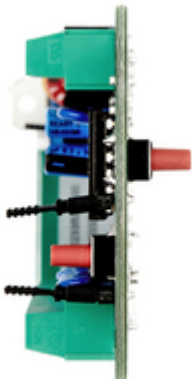

Composants en saillie: By-alarm module extension 8 entrées

01704

Sécurité / By-alarm Plus / Composants en saillie / Composants non modulaires

By-alarm module extension 8 entrées

Module d'expansion 8 entrées By-alarm configurables pour contacts sans potentiel, corde pour store, détecteurs passives de chocs non piézo-électriques, avec fonction de contrôle de l'état de la batterie de l'alimentation supplémentaire

État Produit

9 - Éliminé

Mode d'emploi, Manuels, Documentation

- [Feuille d'instructions multilingues (1536 kb)](#)
- [Anweisungsblatt (806 kb)](#)
- [Schémas d'installation (585 kb)](#)

Galerie