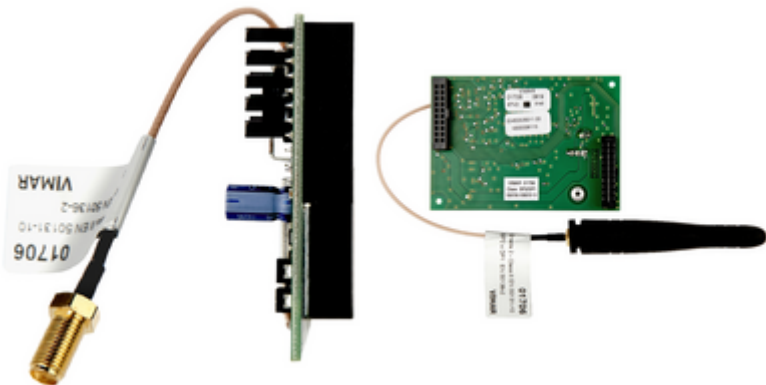

Composants en saillie: By-alarm - Composeur GSM Dual Band

01706

Sécurité / By-alarm Plus / Composants en saillie / Composants non modulaires

By-alarm - Composeur GSM Dual Band

Module transmetteur/récepteur GSM Dual Band GSM/GPRS 900/1800 MHz pour centrale By-alarm, envoi de messages numériques avec protocole Contact ID, messages vocaux, communications SMS, télé-gestion de l'utilisateur par téléphone ou réseau mobile GSM via messages SMS et en phonie avec guide vocal, intégration commande système anti-intrusion (APP By-phone)

État Produit

9 - Éliminé

Mode d'emploi, Manuels, Documentation

- [Feuille d'instructions multilingues (1906 kb)](#)
- [Anweisungsblatt (1283 kb)](#)

Galerie