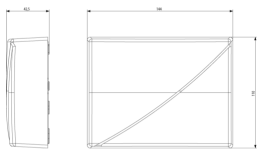

Dessins

Dessin dimensions hors-tout