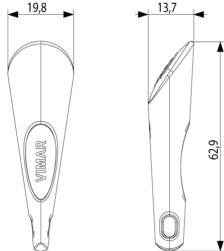

### By-alarm clé transponder vert

Clé transponder pour connecteur By-alarm, vert

### État Produit

9 - Éliminé

### Dessins

Dessin dimensions hors-tout

Vue arrière

Dessin 3D