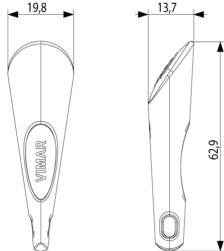

Composants de base: By-alarm clé transponder jaune

01718.Y

Sécurité / By-alarm Plus / Composants de base / Accessoires

By-alarm clé transponder jaune

Clé transponder pour connecteur By-alarm, jaune

État Produit

9 - Éliminé

Dessins

Dessin dimensions hors-tout

Vue arrière

Dessin 3D

Legal

Vimar se réserve le droit de modifier les caractéristiques des produits à tout moment et sans préavis. L'installation doit être confiée à des techniciens qualifiés et exécutée conformément aux dispositions qui régissent l'installation du matériel électrique en vigueur dans le pays concerné. Pour les conditions d'utilisation des informations données sur la fiche produit, consulter [Conditions d'utilisation](#).