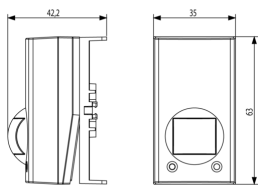

État Produit

9 - Éliminé

Mode d'emploi, Manuels, Documentation

- [Feuille d'instructions multilingues \(1191 kb\)](#)
- [By-me burglar alam-fw Compatibility \(99 kb\)](#)

Dessins

Dessin dimensions hors-tout