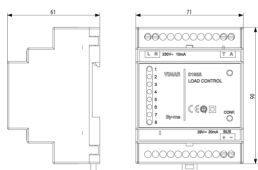

Composants de base: Module contrôle charges

01855

Systèmes et produits smart / By-me Plus / Composants de base / Appareils
DIN

Module contrôle charges

Module commande charges, installation sur guide DIN (60715 TH35), occupe
4 modules de 17,5 mm, gris RAL 7035

État Produit

9 - Éliminé

Mode d'emploi, Manuels, Documentation

- [FI - Foglio istruzioni ZIS_49400310A0 \(1084 kb\)](#)
- [By-me automazione-Compatibilità fw \(206 kb\)](#)

Dessins

Dessin dimensions hors-tout