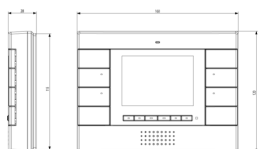

### Centrale de commande blanc

Centrale de commande avec moniteur couleur, LCD 3,5 in, pour installation  
en saillie, blanc

### Dessins

Dessin dimensions hors-tout

Vue arrière

Dessin 3D