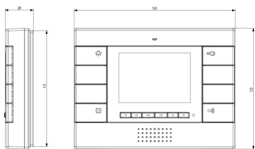

Dessins

Dessin dimensions hors-tout