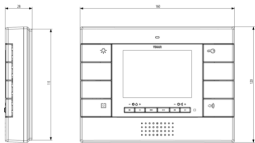

Composants en saillie: Portier-vidéo Due Fili blanc

01955

Systèmes et produits smart / By-me Plus / Composants en saillie /
Composants non modulaires

Portier-vidéo Due Fili blanc

Portier-vidéo avec moniteur couleur, LCD 3,5 in, pour système 'Due Fili'
Elvox, pour installation en saillie, blanc

État Produit

9 - Éliminé

Mode d'emploi, Manuels, Documentation

- [FI - Foglio istruzioni ZIS_907.1955A1 \(276 kb\)](#)
- [Manuel de l'utilisateur \(597 kb\)](#)

Dessins

Dessin dimensions hors-tout

Dessin 3D