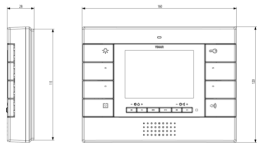

Composants en saillie: Centrale commande + Due Fili blanc

01956

Systèmes et produits smart / By-me Plus / Composants en saillie /
Composants non modulaires

Centrale commande + Due Fili blanc

Centrale de commande avec moniteur couleur, LCD 3,5 in, avec fonction portier-vidéo système Due Fili Elvox, pour installation en saillie, blanc

État Produit

9 - Éliminé

Mode d'emploi, Manuels, Documentation

- [Catalogue technique diffusion sonore- IT \(32460 kb\)](#)
- [FI - Foglio istruzioni ZIS_907.1956A1 \(283 kb\)](#)

Dessins

Dessin dimensions hors-tout