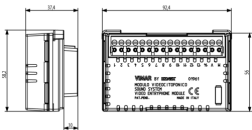

État Produit

7 - Pas à catalogue

Mode d'emploi, Manuels, Documentation

- [SI - Schemi Installativi ZIS_907.1961B0 \(833 kb\)](#)

Dessins

Dessin dimensions hors-tout

Vue arrière

Dessin 3D