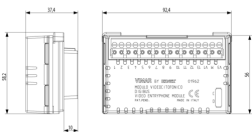

État Produit

7 - Pas à catalogue

Mode d'emploi, Manuels, Documentation

- [SI - Schemi Installativi ZIS_907.1962B0 \(698 kb\)](#)

Dessins

Dessin dimensions hors-tout

Vue arrière

Dessin 3D