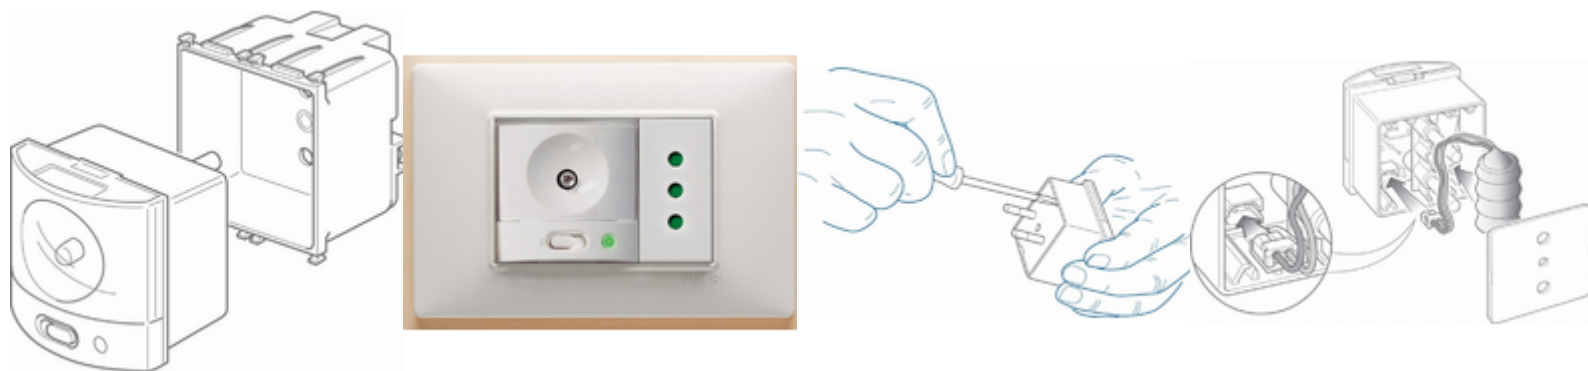

Galerie

Legal

Vimar se réserve le droit de modifier les caractéristiques des produits à tout moment et sans préavis. L'installation doit être confiée à des techniciens qualifiés et exécutée conformément aux dispositions qui régissent l'installation du matériel électrique en vigueur dans le pays concerné. Pour les conditions d'utilisation des informations données sur la fiche produit, consulter [Conditions d'utilisation](#).