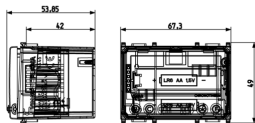

État Produit

9 - Éliminé

Mode d'emploi, Manuels, Documentation

- [Manuel installateur multilingues \(2706 kb\)](#)

Dessins

Dessin dimensions hors-tout

Vue arrière

Dessin 3D