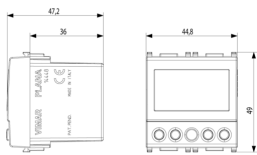

État Produit

9 - Éliminé

Mode d'emploi, Manuels, Documentation

- [Manuel installateur multilingues \(1513 kb\)](#)

Dessins

Dessin dimensions hors-tout

Vue arrière

Dessin 3D