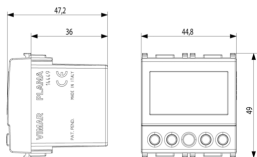

État Produit

13 - Obsolète

Mode d'emploi, Manuels, Documentation

- [FI - Foglio istruzioni ZIS_90720449A0 \(909 kb\)](#)

Dessins

Dessin dimensions hors-tout

Vue arrière

Dessin 3D