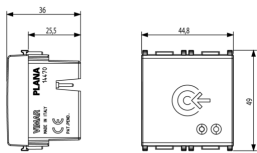

État Produit

9 - Éliminé

Mode d'emploi, Manuels, Documentation

- [Manuel installateur \(4263 kb\)](#)
- [By-me burglar alam-fw Compatibility \(99 kb\)](#)

Dessins

Dessin dimensions hors-tout

Vue arrière

Dessin 3D