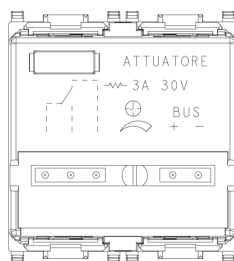

État Produit

9 - Éliminé

Mode d'emploi, Manuels, Documentation

- [Manuel installateur multilingues \(29956 kb\)](#)

Dessins

Dessin dimensions hors-tout

Vue arrière

Dessin 3D