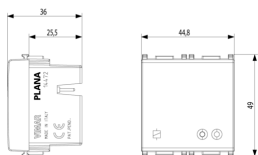

État Produit

9 - Éliminé

Mode d'emploi, Manuels, Documentation

- [Manuel installateur multilingues \(29956 kb\)](#)

Dessins

Dessin dimensions hors-tout

Vue arrière

Dessin 3D