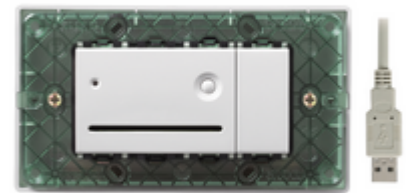

## PLANA: Programmateur smart card blanc

14473

Séries résidentielles / Séries résid. traditionnelles / PLANA / Dispositifs

### Programmateur smart card blanc

Programmateur carte smart card dans boîte de table 4 modules, avec câble et connecteur USB type A, blanc. A compléter avec plaque 4 modules