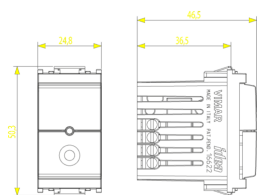

IDEA: Récepteur IR 1 sortie relais 230V gris

16622

Séries résidentielles / Séries résid. traditionnelles / IDEA / Dispositifs

Récepteur IR 1 sortie relais 230V gris

Récepteur à infrarouges avec sortie à relais NO 6 A 230 V~, commande par poussoir incorporé, télécommande 01849 ou en différents endroits par poussoirs NO, fonction monostable ou bistable, localisation dans l'obscurité, alimentation 230 V~ 50-60 Hz, gris

État Produit

2 - Produit en élimination

Mode d'emploi, Manuels, Documentation

- [Feuille d'instructions multilingues \(661 kb\)](#)

Dessins

Dessin dimensions hors-tout

Vue arrière

Dessin 3D