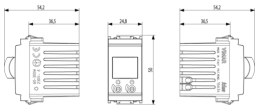

État Produit

9 - Éliminé

Mode d'emploi, Manuels, Documentation

- [Feuille d'instructions multilang. Light \(947 kb\)](#)
- [Feuille d'instructions multilingues Full \(1103 kb\)](#)

Dessins

Dessin dimensions hors-tout