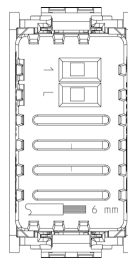

État Produit

9 - Éliminé

Mode d'emploi, Manuels, Documentation

- [Feuille d'instructions multilang. Light \(947 kb\)](#)
- [Feuille d'instructions multilingues Full \(1103 kb\)](#)

Dessins

Dessin dimensions hors-tout