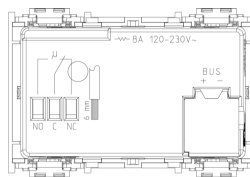

État Produit

13 - Obsolète

Mode d'emploi, Manuels, Documentation

- [Feuille d'instructions multilingues \(679 kb\)](#)
- [By-me automazione-Compatibilità fw \(206 kb\)](#)

Dessins

Dessin dimensions hors-tout