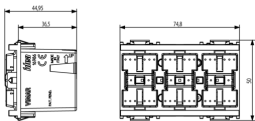

État Produit

13 - Obsolète

Mode d'emploi, Manuels, Documentation

- [Feuille d'instructions multilingues \(679 kb\)](#)
- [By-me automazione-Compatibilità fw \(206 kb\)](#)

Dessins

Dessin dimensions hors-tout