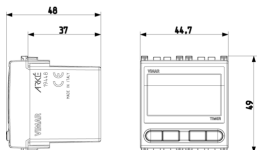

État Produit

2 - Produit en élimination

Mode d'emploi, Manuels, Documentation

- [Manuel installateur multilingues \(1513 kb\)](#)

Vidéo

- [Arké lives in your time](#)

Dessins

Dessin dimensions hors-tout