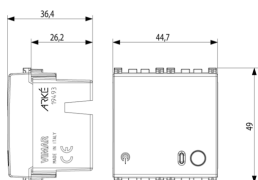

État Produit

9 - Éliminé

Mode d'emploi, Manuels, Documentation

- [MI - Manuale installatore ZIS_49400093B0 \(2154 kb\)](#)
- [By-me burglar alam-fw Compatibility \(99 kb\)](#)

Dessins

Dessin dimensions hors-tout