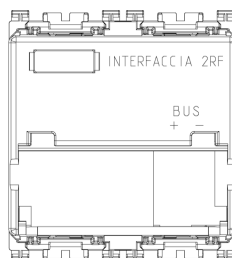

État Produit

9 - Éliminé

Mode d'emploi, Manuels, Documentation

- [MI - Manuale installatore ZIS_49400093B0 \(2154 kb\)](#)
- [By-me burglar alam-fw Compatibility \(99 kb\)](#)

Dessins

Dessin dimensions hors-tout