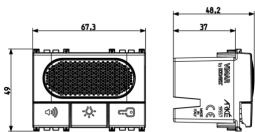

État Produit

13 - Obsolète

Mode d'emploi, Manuels, Documentation

- [Manuel installateur multilingues \(6062 kb\)](#)

Vidéo

- [Arké lives in your time](#)

Dessins

Dessin dimensions hors-tout