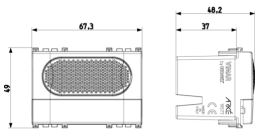

État Produit

9 - Éliminé

Mode d'emploi, Manuels, Documentation

- [Manuel installateur multilingues \(4682 kb\)](#)

Vidéo

- [Arké lives in your time](#)

Dessins

Dessin dimensions hors-tout