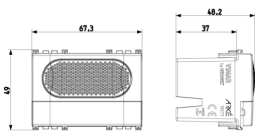

État Produit

9 - Éliminé

Mode d'emploi, Manuels, Documentation

- [Manuel installateur multilingues \(4682 kb\)](#)

Vidéo

- [Arké lives in your time](#)

Dessins

Dessin dimensions hors-tout