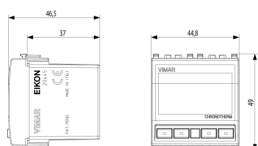

État Produit

9 - Éliminé

Mode d'emploi, Manuels, Documentation

- [Manuel installateur multilingues \(1269 kb\)](#)

Dessins

Dessin dimensions hors-tout

Vue arrière

Dessin 3D