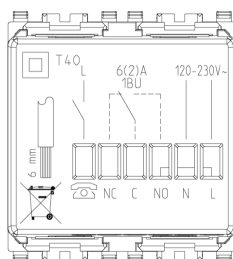

État Produit

9 - Éliminé

Mode d'emploi, Manuels, Documentation

- [Manuel installateur multilingues \(1269 kb\)](#)

Dessins

Dessin dimensions hors-tout

Vue arrière

Dessin 3D