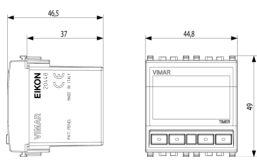

État Produit

9 - Éliminé

Mode d'emploi, Manuels, Documentation

- [Manuel installateur multilingues \(1513 kb\)](#)

Dessins

Dessin dimensions hors-tout

Vue arrière

Dessin 3D