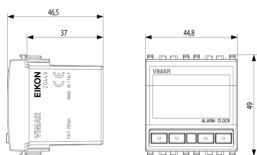

État Produit

13 - Obsolète

Mode d'emploi, Manuels, Documentation

- [FI - Foglio istruzioni ZIS_90720449A0 \(909 kb\)](#)

Dessins

Dessin dimensions hors-tout

Vue arrière

Dessin 3D