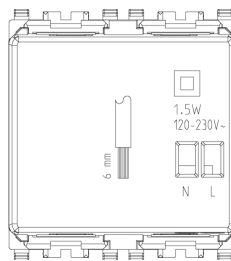

État Produit

13 - Obsolète

Mode d'emploi, Manuels, Documentation

- [FI - Foglio istruzioni ZIS_90720449A0 \(909 kb\)](#)

Dessins

Dessin dimensions hors-tout

Vue arrière

Dessin 3D