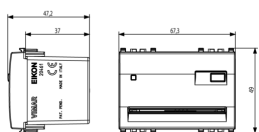

État Produit

9 - Éliminé

Mode d'emploi, Manuels, Documentation

- [Manuel installateur multilingues \(28414 kb\)](#)

Dessins

Dessin dimensions hors-tout

Vue arrière

Dessin 3D