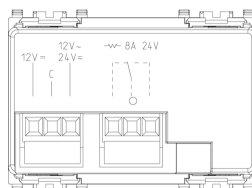

État Produit

9 - Éliminé

Mode d'emploi, Manuels, Documentation

- [Manuel installateur multilingues \(28414 kb\)](#)

Dessins

Dessin dimensions hors-tout

Vue arrière

Dessin 3D