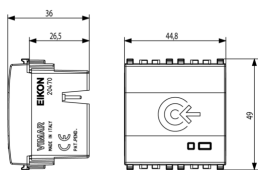

État Produit

9 - Éliminé

Mode d'emploi, Manuels, Documentation

- [Manuel installateur \(4263 kb\)](#)
- [By-me burglar alam-fw Compatibility \(99 kb\)](#)

Dessins

Dessin dimensions hors-tout

Vue arrière

Dessin 3D