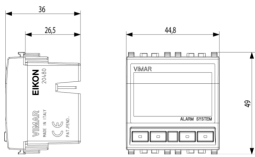

Dessins

Dessin dimensions hors-tout