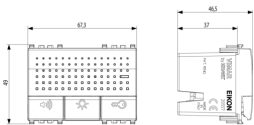

État Produit

13 - Obsolète

Mode d'emploi, Manuels, Documentation

- [Manuel installateur multilingues \(6062 kb\)](#)

Dessins

Dessin dimensions hors-tout

Vue arrière

Dessin 3D