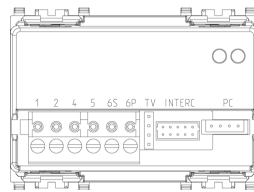

EIKON: Interphone Due Fili Next

20557.N

Systèmes et produits smart / By-me Plus / EIKON / Dispositifs

Interphone Due Fili Next

Interphone pour système Due Fili, avec fonction de gâche électrique et éclairage escalier, Next - 3 modules

État Produit

13 - Obsolète

Mode d'emploi, Manuels, Documentation

- [Manuel installateur multilingues \(6062 kb\)](#)

Dessins

Dessin dimensions hors-tout

Vue arrière

Dessin 3D