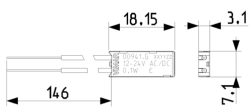

50 NR

Dessins

Dessin dimensions hors-tout

Dessin 3D

Données techniques

- **Class group:** Appareillage terminal, prises et commandes (résidentiel)
- **Class:** Insert d'éclairage pour installation domotique
- **Application:** bouton à contact maintenu
- **Source lumineuse:** LED
- **Source lumineuse fournie:** Oui
- **Couleur de la source lumineuse:** vert
- **Douille:** autre
- **Tension nominale (Un):** 12,00 - 24,00 V
- **Consommation électrique nominale:** 830,00 mA

Emballages

Code 8007352681538
Qté 1 NR
Dim. 0,7x15x0,7 [cm]
Poids 1,1 [g]

Code 8007352681545
Qté 50 NR
Dim. 13,9x11,9x7,4 [cm]
Poids 94 [g]

Code 8007352747005
Qté 1.000 NR
Dim. 38,5x29,5x25 [cm]
Poids 1.100 [g]